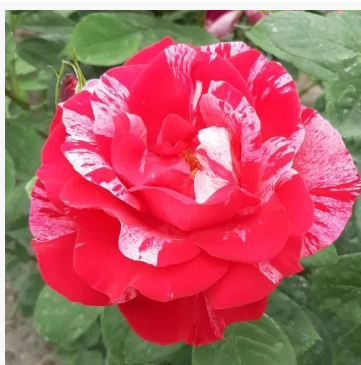

Delstrobla

červená-bílá - záhonová floribunda růže
75-105 cm
růže střední intenzity, dobře cititelná - čerstvá, ovocná,
malinová
Georges Delbard