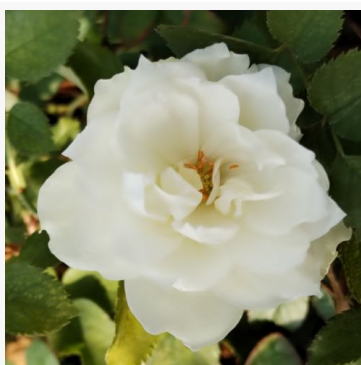

Creme Chantilly®

bílá - záhonová floribunda růže
60-90 cm
velmi slabě vonící, sotva znatelná růže - popis vůně
není k dispozici
William J. Radler