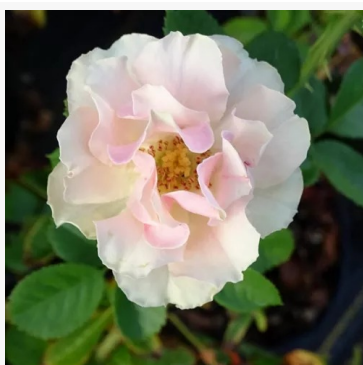

Greensleeves

růžová-zelená - záhonová floribunda růže
75-105 cm
bezvonná růže - bez cítitelné vůně
Jack L. Harkness