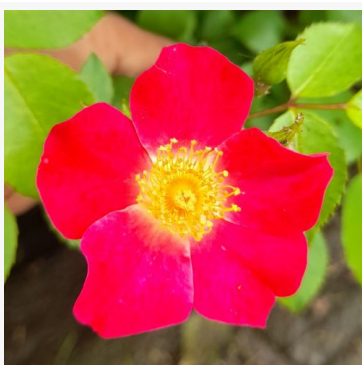

Discus Amorina

oranžovo-červená - krajinařská keřová růže
40-60 cm
velmi slabá, sotva cititelná vůně růže - popis vůně není
k dispozici
De Ruiter Innovations BV.