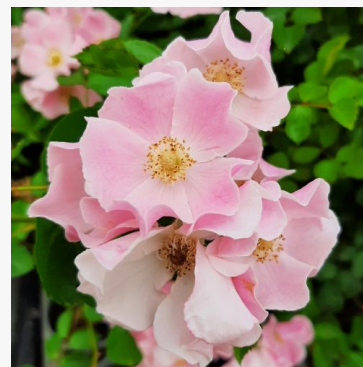

Sirona

růžová - záhonová floribunda růže
85-115 cm
velmi slabě, sotva znatelně vonící růže - popis vůně
není k dispozici
Martin Vissers