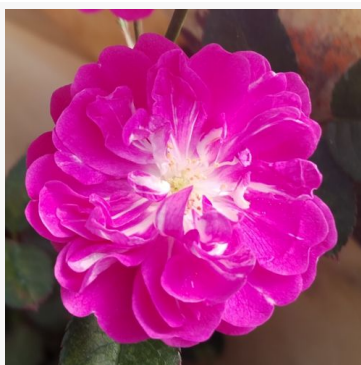

Kodály Zoltán

purpurovo-růžová - záhonová, polyanthová, růže
55-75 cm
středně intenzivní, dobře cititelná vůně růže - příjemná,
květinově kořeněná vůně
Márk Gergely