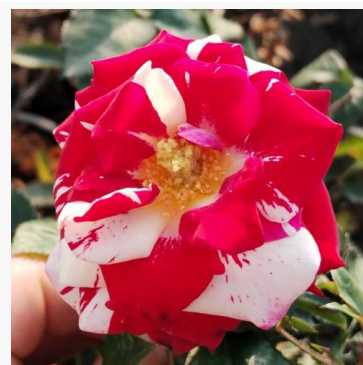

Wekgobnez

červená-bílá - záhonová grandiflora růže
120-160 cm
silně, dobře cítitelně vonící růže - popis vůně není k
dispozici
Tom Carruth