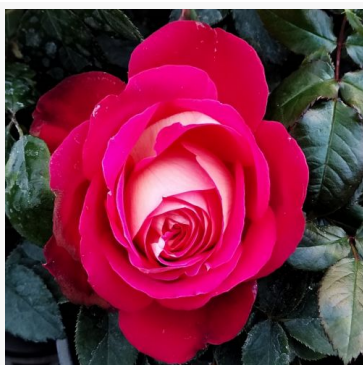

Gipsy

červená-žlutá - záhonová floribunda růže
70-100 cm
jemně, nenápadně vonící růže - čerstvá, svěží vůně
Seizo Suzuki