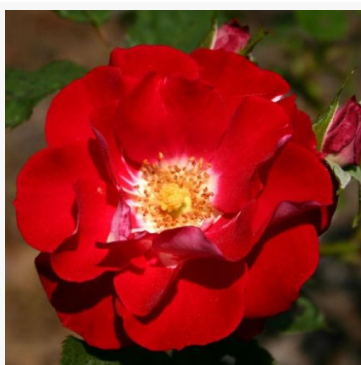

Pirouette

červená-bílá - záhonová floribunda růže
120-160 cm
jemně, nenápadně vonící růže - svěží, ovocný
charakter
Louis Lens