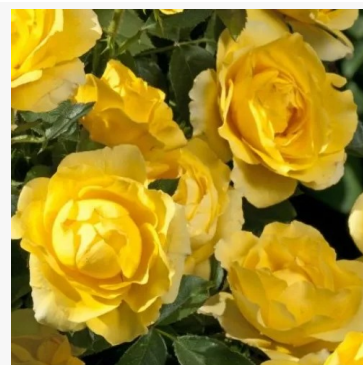

Ribona

žlutá - záhonová floribunda růže
70-90 cm
středně intenzivní, dobře cítitelně vonící růže - čerstvý,
ovocný charakter
Discovered by - pharmaROSA®