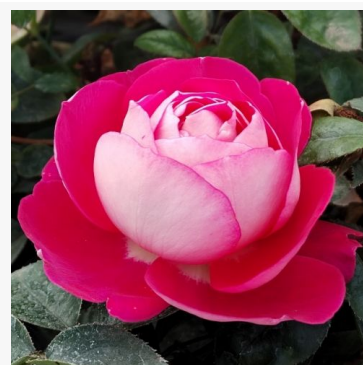

Euporie

růžová - záhonová floribunda růže
70-100 cm
středně silně vonící, dobře cítitelná růže - damažská,
malinová
Discovered by - pharmaROSA®