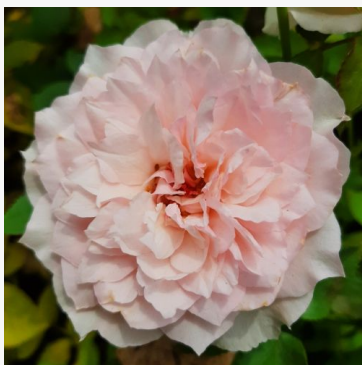

Euridice

růžová - záhonová, floribunda, růže
90-130 cm
silně, výrazně vonící růže - sladce ovocná vůně
Takunori Kimura