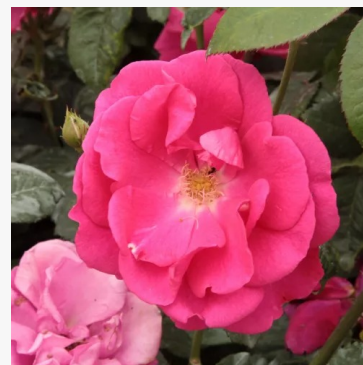

Lafayette

tmavě-růžová - záhonová floribunda růže
140-180 cm
růže s jemnou, nenápadnou vůní - lehké, nasládlé
Auguste Nonin & Fils