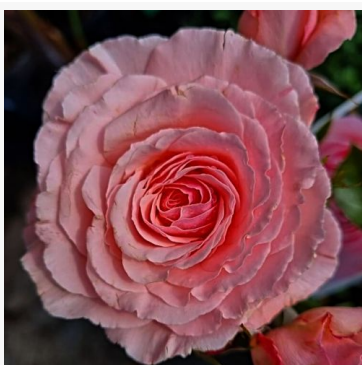

Macrexy

růžová - záhonová floribunda růže
70-95 cm
jemně, nenápadně vonící růže - jemný, lehký charakter
Samuel Darragh McGredy IV