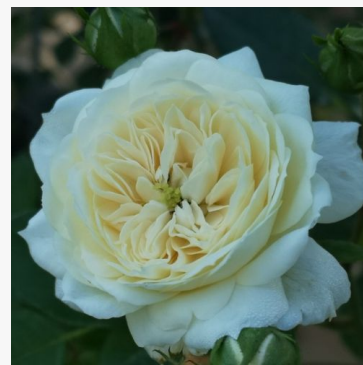

Macmillan Nurse

bílá - keřová růže do záhonů
75-105 cm
silně, bohatě voňavá růže - plný, kulatý charakter
Amanda Beales