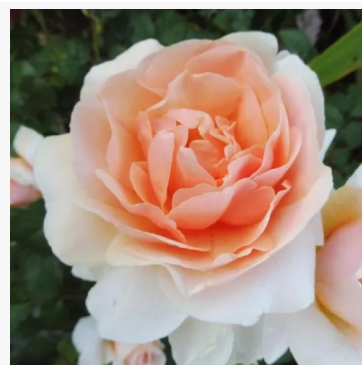

Floriana

broskvová - záhonová floribunda růže
65-95 cm
silně, výrazně vonící růže - sladká, ovocná vůně
Martin Visser