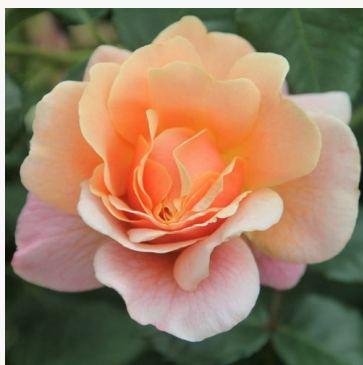

**Carte d'Or®**

žlutá - záhonová floribunda růže  
60-85 cm  
velmi slabě, sotva cítitelně vonící růže - jemně sladká  
vůně  
Alain Meilland

**Centenaire de Lourdes™**

růžová - záhonová floribunda růže  
100-140 cm  
růže s jemnou, diskretní vůní - diskretní, jemný  
charakter  
André Delbard - Chabert

**Cepheus**

zlatavě-žlutá - záhonová floribunda růže  
95-125 cm  
velmi silně vonící, z dálky cítitelná růže - sladká,  
ovocná  
Discovered by - pharmaROSA®

**Champagne®**

krémová-bílá - záhonová floribunda růže  
70-95 cm  
růže s jemnou, nenápadnou vůní - jemný, diskretní  
charakter  
Reimer Kordes