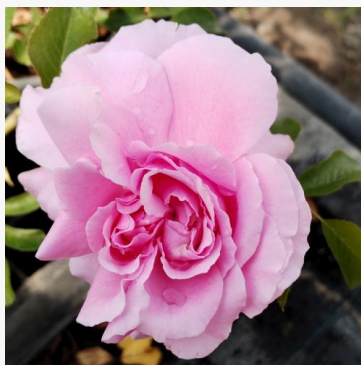

**Euridice**

růžová - záhonová, floribunda, růže  
90-130 cm  
silně, výrazně vonící růže - sladce ovocná vůně  
Takunori Kimura

**Evesorja**

růžová - záhonová keřová růže  
100-140 cm  
středně intenzivně vonící, dobře cititelná růže - jemný,  
příjemný charakter  
Jérôme Rateau