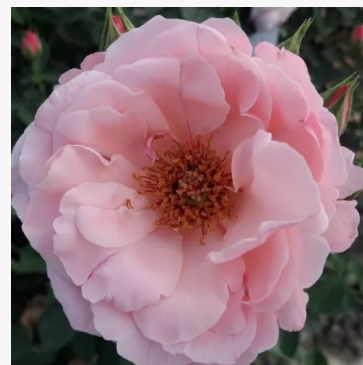

Pink Elizabeth Arden

světle-růžová - záhonová, floribunda, růže
80-120 cm
růže s velmi slabou, sotva znatelnou vůní - růžový
charakter
Mathias Tantau Jr.