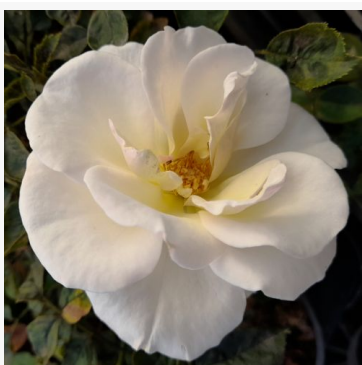

Pearl Abundance®

krémová - záhonová floribunda růže
70-90 cm
růže s jemnou, nenápadnou, měkkou vůní - klasický,
růžový charakter
Richard Harkness