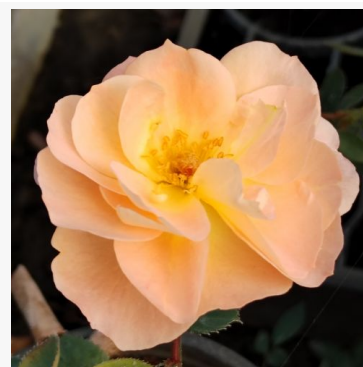

Schöne vom See®

broskvová - záhonová, floribunda, růže
65-90 cm
velmi slabě vonící, sotva cítitelná růže - popis vůně není
k dispozici
Tim -Hermann Kordes