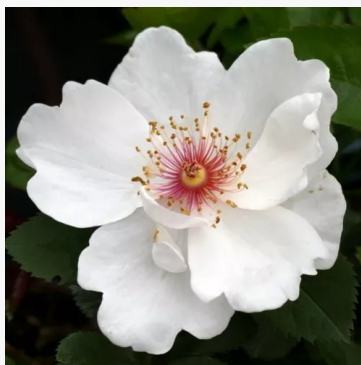

Jacqueline du Pré™

bílá - keřová růže do záhonu
130-170 cm
středně intenzivní, dobře cítitelná vůně růže - medově
kořeněný charakter
Jack Harkness