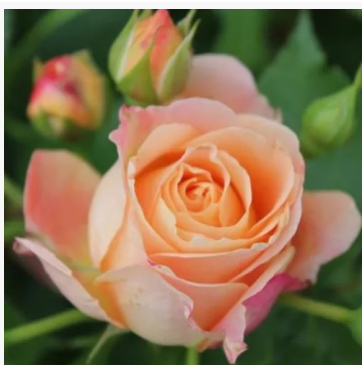

Dolce Vita®

žlutá - záhonová floribunda růže
50-70 cm
středně intenzivní, dobře cititelná růže - s jemně
sladkou vůní
Georges Delbard