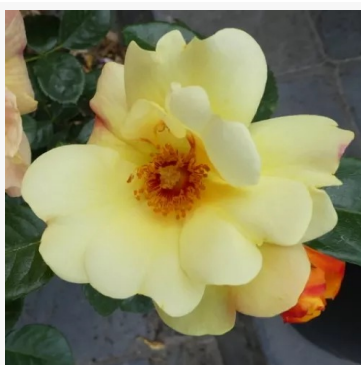

Kenendure

žlutá - záhonová floribunda růže
60-85 cm
velmi slabě vonící, sotva cítitelná růže - popis vůně není
k dispozici
David Kenny