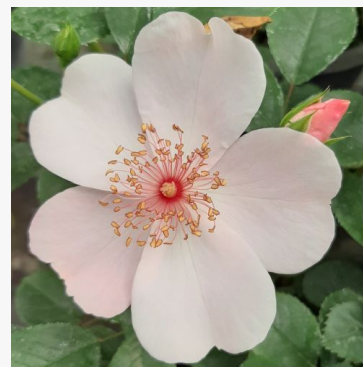

Astronomia®

růžová - záhonová floribunda růže
90-120 cm
velmi slabě, téměř nepostřehnutelné vonící růže - popis
vůně není k dispozici
Alain Meilland