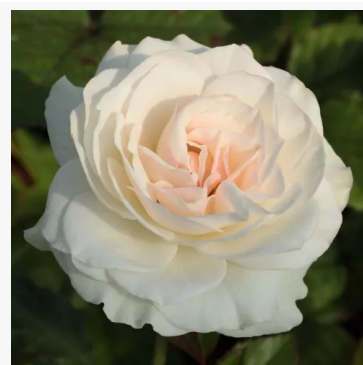

Szent Margit

bílá - do záhonů, floribunda, růže
50-70 cm
velmi slabě vonící, sotva cítitelná růže - jemná, sladká
vůně
Márk Gergely