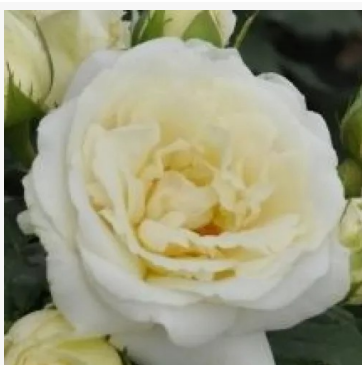

Lenka™

krémově-bílá - záhonová floribunda růže
60-85 cm
středně intenzivní, dobře cítitelná růže - jemně sladká
vůně
Biljana Božanić Tanjga