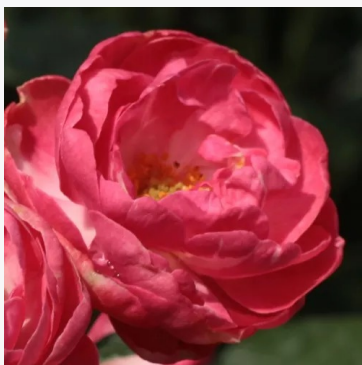

Dick Koster™

růžová - záhonová polyantha růže
35-50 cm
velmi slabě vonící, sotva cititelná vůně - popis vůně není
k dispozici
D. A. Koster