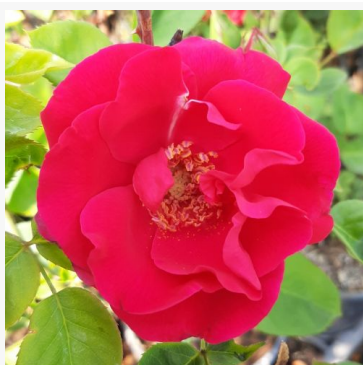

**Anna Mège™**

červená - keřová růže do záhonů  
85-115 cm  
růže bez vůně - bez cítitelné vůně  
Dominique Massad

**Anne Poulsen®**

karmazínová - záhonová, floribunda, růže  
150-210 cm  
středně intenzivní, dobře cítitelná vůně růže - příjemný,  
klasický růžový charakter  
Svend Poulsen