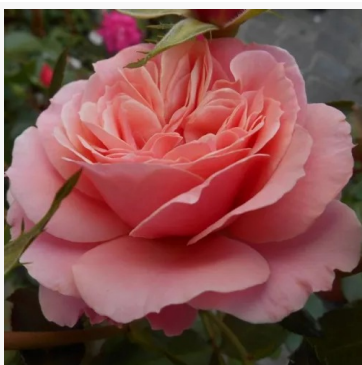

Botticelli®

růžová - záhonová, floribunda, růže
60-80 cm
velmi slabě vonící, sotva znatelná růže - diskrétní,
jemný charakter
Michèle Meilland Richardier