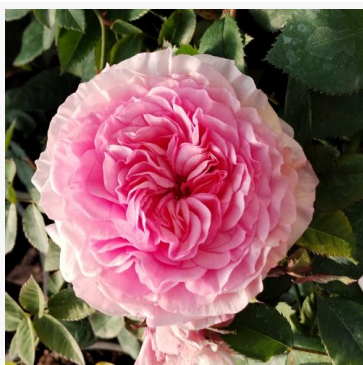

Carminia

lilová-růžová - záhonová floribunda růže
80-105 cm
silně vonná, z dálky cítitelná růže - čerstvý, citrusově
květinový
Martin Visser