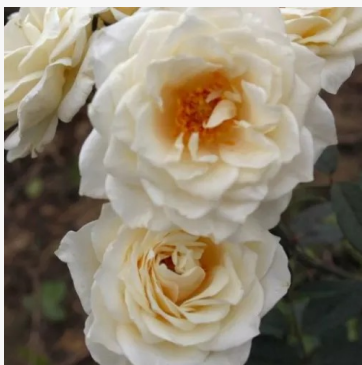

Organdie

krémová - záhonová floribunda růže
100-140 cm
silně, dlouho vonící růže - popis vůně není k dispozici
John Scarman