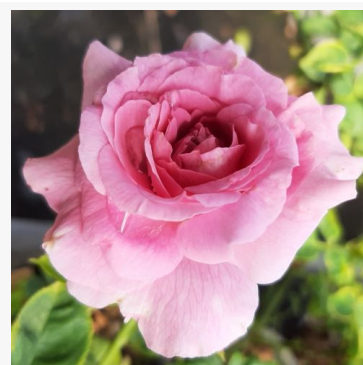

Csíkszereda

růžová - záhonová floribunda růže
100-140 cm
velmi slabá, sotva cítitelná vonící růže - popis vůně není
k dispozici
Márk Gergely