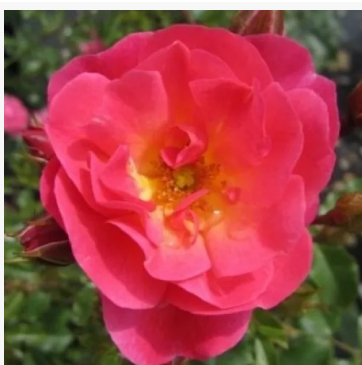

Maxi-Vita®

meruňková-růžová - záhonová, floribunda, růže
50-70 cm
růže s velmi slabou, sotva cítitelnou vůní - klasický,
růžový charakter
W. Kordes & Sons