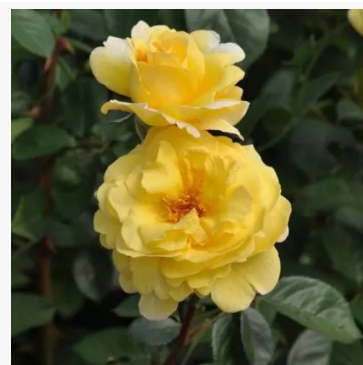

Nadia Zerouali™

žlutá - záhonová, floribunda, růže
70-100 cm
růže s intenzivní, výraznou vůní - svěží, citrusový
Biljana Božanić Tanjga