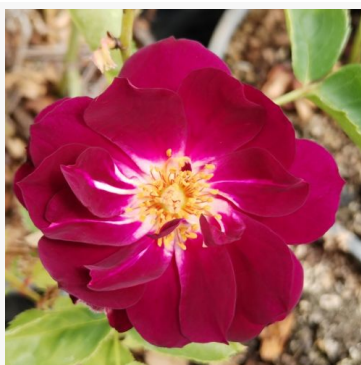

Wekfabpur

tmavě-purpurová - záhonová, floribunda, růže
80-110 cm
silně, charakteristicky vonící růže - kořenitá, hřebíčková
vůně
Thomas F. Carruth