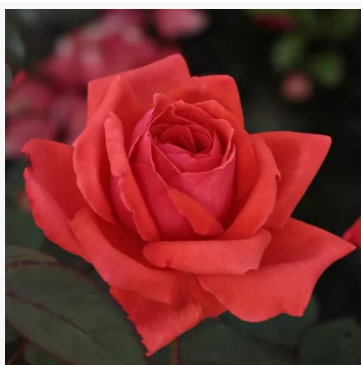

Resolut®

oranžovo-červená - záhonová, floribunda, růže
75-105 cm
středně silná, dobře cítitelná vonná růže - příjemně
pikantní vůně
Mathias Tantau Jr.