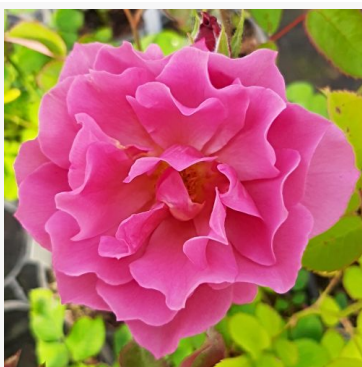

Aoi

růžová-lilová - záhonová floribunda růže
70-90 cm
jemně, příjemně cititelná vonná růže - jemně růžový
charakter
Keiji Kunieda