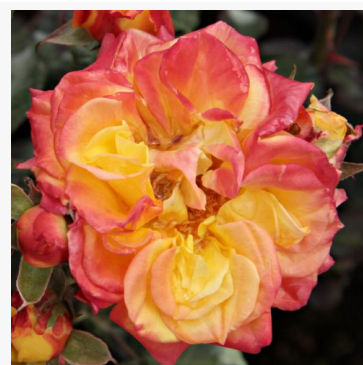

Rumba®

žlutá-červená - záhonová růže, floribunda
65-95 cm
růže s jemnou, nenápadnou vůní - pikantní, kořeněná
Svend Poulsen