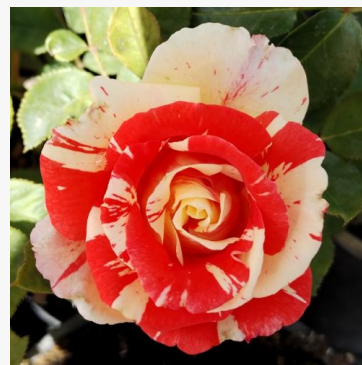

City of Carlsbad™

oranžová-bílá - záhonová floribunda růže
85-115 cm
růže s jemnou, diskrétní vůní - lehká, jablečná vůně
Tom Carruth