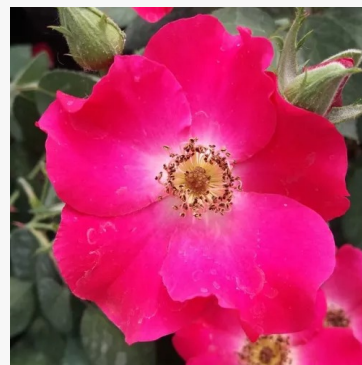

Buisman's Glory

růžová - záhonová floribunda růže
75-105 cm
růže s velmi slabou, diskrétně cítitelnou vůní - klasicky
růžový charakter
G. A. H. Buisman