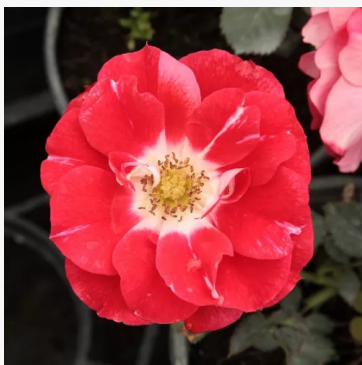

Picasso™

červená-bílá - záhonová floribunda růže
65-85 cm
jemně voňavá, zblízka jemně cititelná růže - popis vůně
není k dispozici
Samuel Darragh McGredy IV