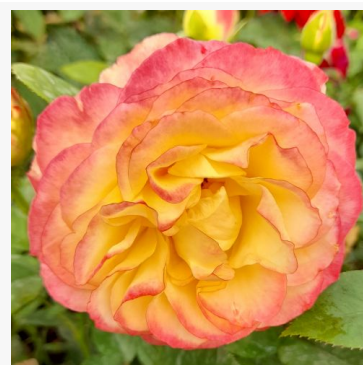

La Parisienne

žlutá-oranžová - záhonová grandiflora růže
100-140 cm
jemně, nenápadně vonící růže - jemně ovocný
charakter
Georges Delbard