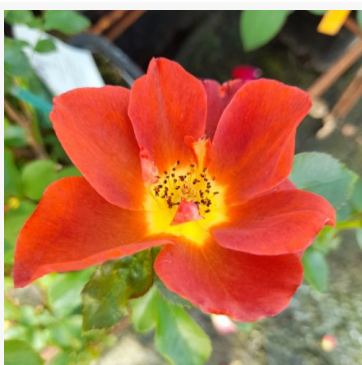

Espresso

červená - floribunda růže do záhonů
60-90 cm
středně intenzivní, dobře cítitelná vůně růže - kořeněný,
nasládlý charakter
Jan Spek Nurseries