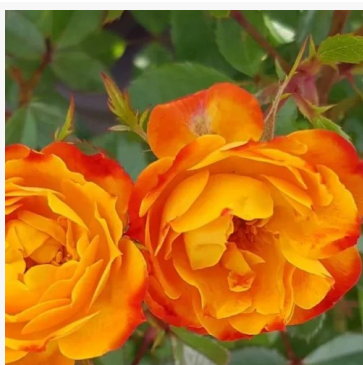

Navelina

žlutá-červená - záhonová floribunda růže
60-90 cm
růže s jemnou, nenápadnou vůní - čerstvý, svěží
charakter
Patrick Dickson