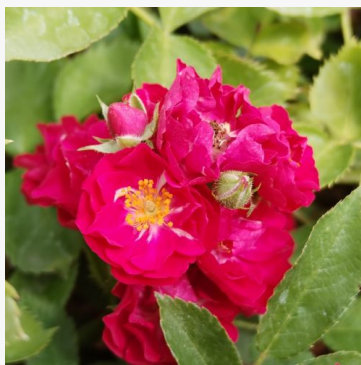

Steel Fabric

růžová - keřová růže do záhonu
130-170 cm
o intenzitě vůně nejsou spolehlivá data - popis vůně
není k dispozici
Discovered by - pharmaROSA®