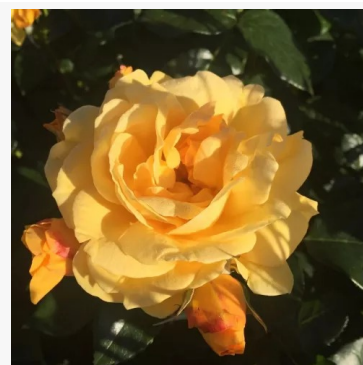

Friendship Forever

zlatá-žlutá - záhonová floribunda růže
60-85 cm
velmi slabě vonící, sotva cítitelná růže - jemný, diskrétní
růžový charakter
Rosa Eskelund