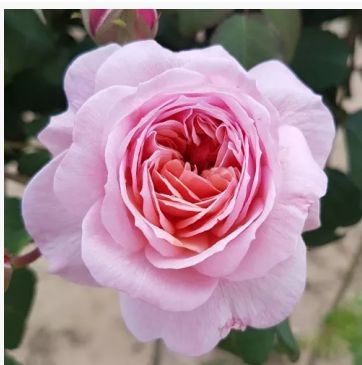

Eeuwige Passie

růžová - floribunda růže do záhonů
70-95 cm
silně, dobře cítitelná růže - svěží, ovocná, s vůní staré
růže
Martin Visser