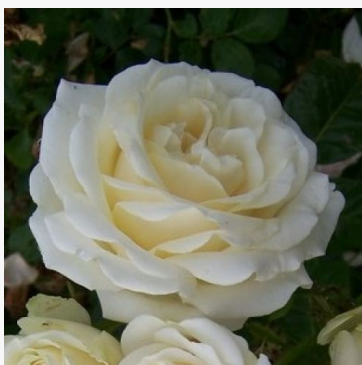

Sophie Scholl

bílá - keřová růže do záhonů
110-150 cm
střední intenzity, příjemně vonící růže - popis vůně není
k dispozici
Ewald Scholle