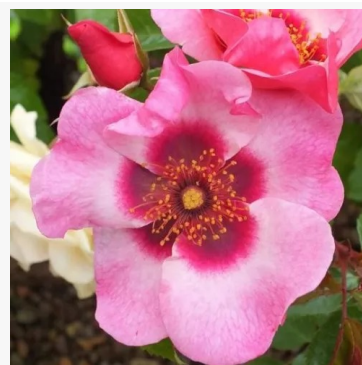

Bright as a Button

růžová - záhonová floribunda růže
85-115 cm
růže s jemnou, tlumenou vůní - svěží, ovocně-květinová
vůně
Christopher Hugh Warner