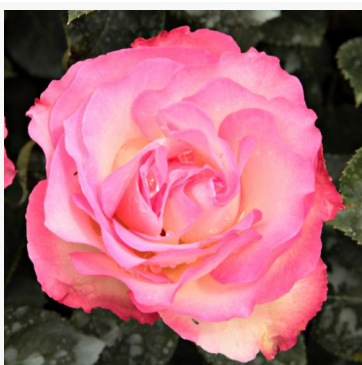

**Bordeaux®**

bordó - záhonová floribunda růže  
70-100 cm  
růže s jemnou, nenápadnou vůní - příjemný, ovocný  
charakter  
Tim -Hermann Kordes

**Bordure Rose™**

růžová - záhonová, floribunda, růže  
50-70 cm  
bezvonná růže - bez cítitelné vůně  
Georges Delbard