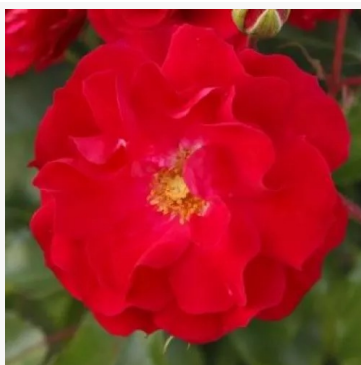

**Roseromantic®**

krémová-růžová - záhonová floribunda růže  
60-85 cm  
bezvonná růže - bez cítitelné vůně  
Tim -Hermann Kordes

**Rosige Landdrostei®**

červená - záhonová, floribunda, růže  
80-120 cm  
velmi slabě vonící, diskrétní růže - klasicky růžový  
charakter  
Wilhelm -Alexander Kordes