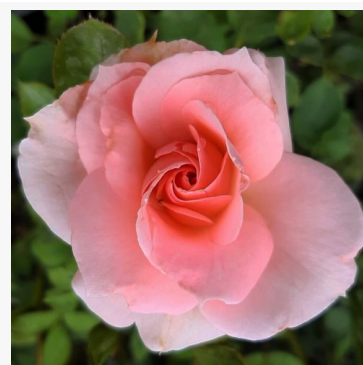

Régén

růžová - záhonová floribunda růže
70-100 cm
středně intenzivní, jemně cítitelná růže - popis vůně
není k dispozici
Márk Gergely