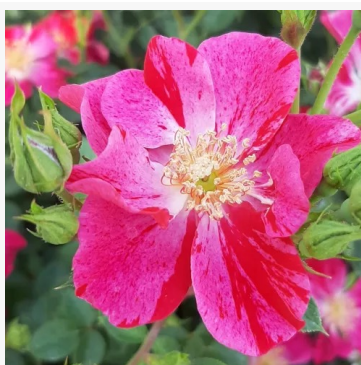

Ruby™

červená-růžová - záhonová polyantha růže
35-55 cm
růže bez vůně - bez cítitelné vůně
Dr. Olivera Ilić