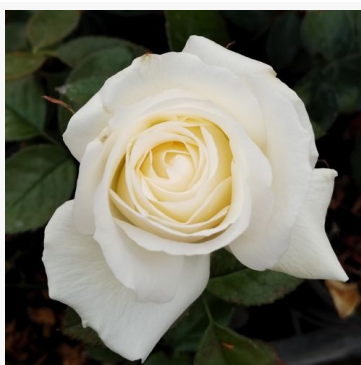

La Paloma 85®

bílá - záhonová floribunda růže
50-70 cm
velmi slabá, sotva cítitelná vůně růže - jemně růžový
charakter
Hans Jürgen Evers