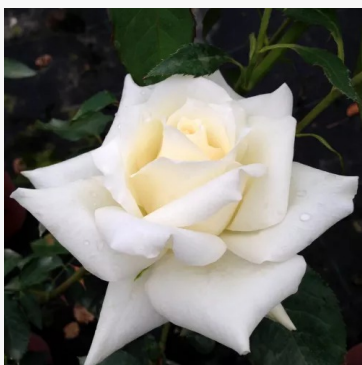

**Carte d'Or®**

žlutá - záhonová floribunda růže  
60-85 cm  
velmi slabě, sotva cítitelně vonící růže - jemně sladká  
vůně  
Alain Meilland

**Centenaire de Lourdes™**

růžová - záhonová floribunda růže  
100-140 cm  
růže s jemnou, diskretní vůní - diskretní, jemný  
charakter  
André Delbard - Chabert

**Cepheus**

zlatavě-žlutá - záhonová floribunda růže  
95-125 cm  
velmi silně vonící, z dálky cítitelná růže - sladká,  
ovocná  
Discovered by - pharmaROSA®

**Champagne®**

krémová-bílá - záhonová floribunda růže  
70-95 cm  
růže s jemnou, nenápadnou vůní - jemný, diskretní  
charakter  
Reimer Kordes