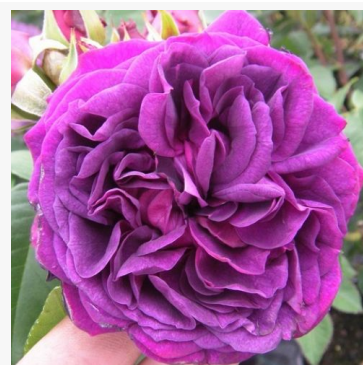

Purple Lodge

purpurovo-fialová - záhonová floribunda růže
80-120 cm
výrazná, dobře cítitelná vůně růže - sladce ovocná
Pierre Orard