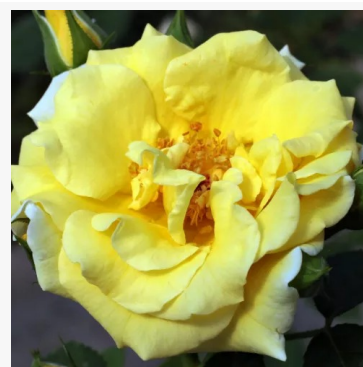

Skóciai Szent Margit

zlatavě-žlutá - záhonová floribunda růže
100-150 cm
intenzivní, dlouhotrvající voňavá růže - klasický, růžový
charakter
Márk Gergely