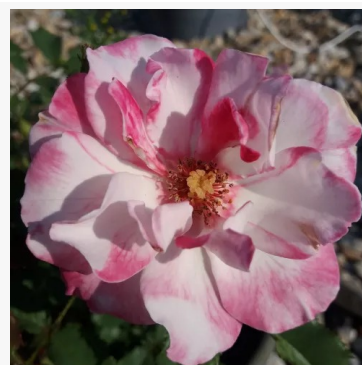

Tanelagib

bílá-růžová - záhonová, floribunda, růže
40-55 cm
růže s jemnou, nenápadnou vůní - jemný, diskretní charakter
Hans Jürgen Evers