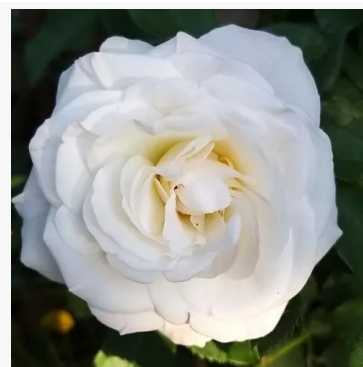

Vlissnowit

bílá - záhonová floribunda růže
70-95 cm
růže s jemnou, nenápadnou vůní - čerstvý, jablečný
květ
Martin Vissers