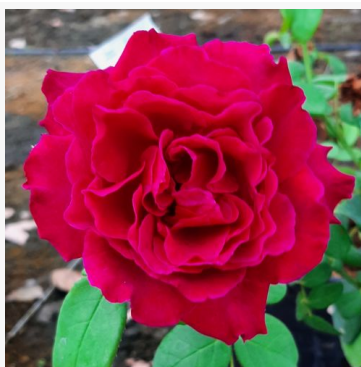

**Trendy**

oranžovo-růžová - keřová růže do záhonů  
60-85 cm  
jemně, nenápadně vonící růže - lehké, svěží, ovocné  
Biljana Božanić Tanjga

**True Friend™**

broskvově-růžová - záhonová, floribunda, růže  
75-105 cm  
středně intenzivní, dobře cítitelná růže - osvěžující  
ovocný charakter  
Edward Smith