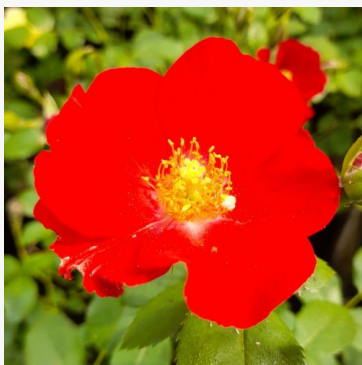

**Queen Elizabeth**

růžová - záhonová grandiflora růže  
180-260 cm  
růže s jemnou, nenápadnou vůní - jemný, nasládlý  
charakter  
Walter Edward Lammerts

**Queen of Warsaw**

růžová - záhonová floribunda růže  
80-110 cm  
středně silná, dobře cítitelná vůně růže - kořeněný  
charakter  
Łukasz Rojewski