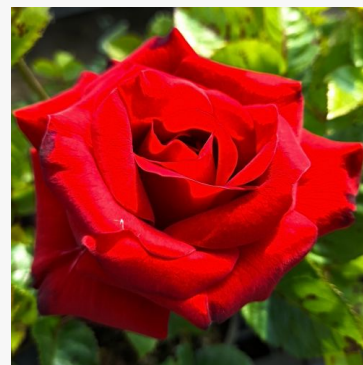

Patras™

červená - záhonová floribunda růže
24-36 cm
růže s jemnou, diskretní vůní - jemně sladká vůně
L. Pernille Olesen, Mogens Nyegaard Olesen