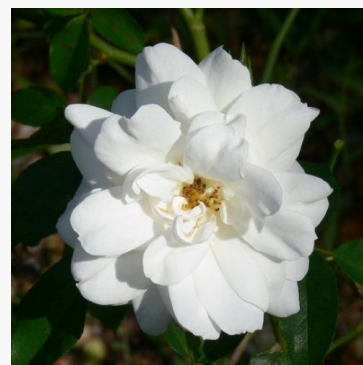

White Diamond®

bílá - záhonová, floribunda, růže
100-140 cm
jemně, nenápadně vonící růže - svěží, osvěžující aroma
Interplant