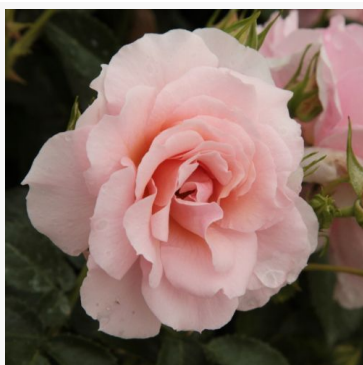

Chewgentpeach

broskvová-růžová - záhonová floribunda růže
90-130 cm
růže s jemnou, nenápadnou vůní - svěží, ovocný
charakter
Christopher Hugh Warner