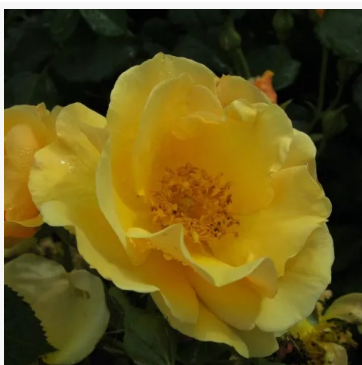

Campina Gold

zlatě-žlutá - záhonová floribunda růže
75-105 cm
jemně, nenápadně vonící růže - jemná, medová vůně
Martin Visser