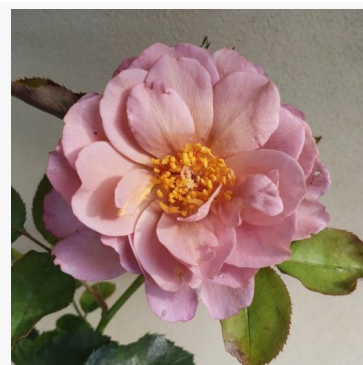

Lavender Pinocchio

fialová - záhonová, floribunda, růže
100-140 cm
jemně, diskrétně vonná růže - jemný, klasický růžový
charakter
Eugene S. Boerner