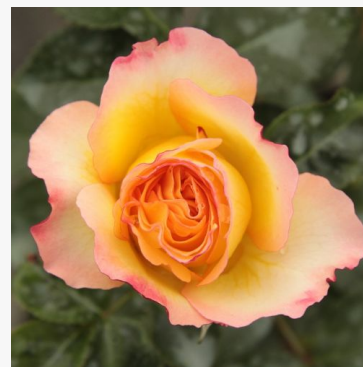

Hummingbird™

žlutá-růžová - záhonová floribunda růže
75-105 cm
mírně, nenápadně vonící růže - příjemný, jemný
charakter
Marilyn Tynan