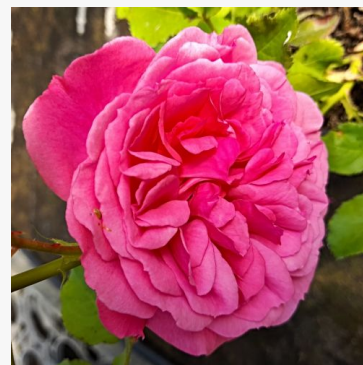

Dunav™

růžová - keřová růže, do záhonů
45-65 cm
jemně, nenápadně vonící růže - popis vůně není k
dispozici
Biljana Božanić Tanjga