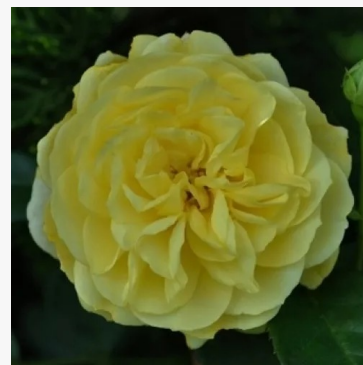

Havobog

žlutá - záhonová floribunda růže
50-75 cm
středně silná, dobře cítitelná růže - jemně nasládlá
vůně
Theodor F. Verschuren