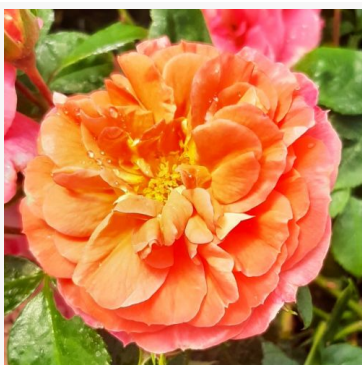

Gebrüder Grimm®

oranžová - záhonová floribunda růže
85-115 cm
jemně, nenápadně vonící růže - jemně nasládlý, ovocný
charakter
Wilhelm Kordes III.