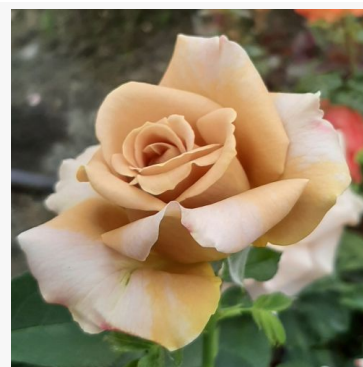

Honey Dijon™

žlutá - záhonová grandiflora růže
110-150 cm
silně vonící, dlouhotrvající růže - sladká, ovocná
James A. Sproul