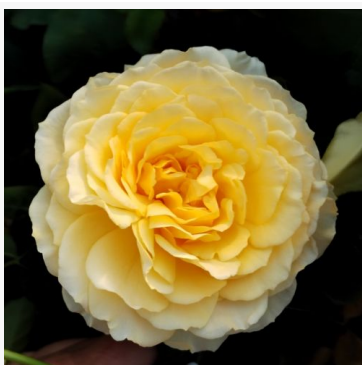

My Dad

žlutá - záhonová floribunda růže
110-150 cm
středně silně, dobře cítitelně vonící růže - čistá, růžovo-
kořenitá
Bob Matthews