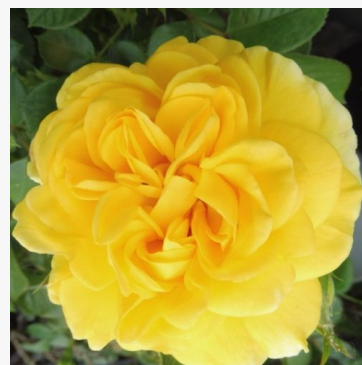

Cheerfulness

meruňková - záhonová, floribunda, růže
100-140 cm
velmi slabě vonící, sotva cítitelná růže - lehký, vzdušný
charakter
Discovered by - pharmaROSA®