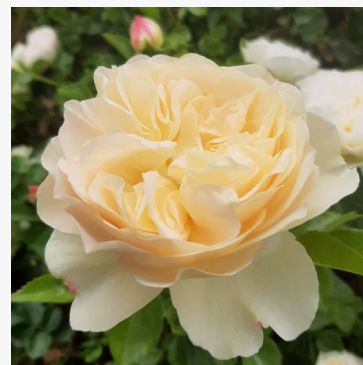

**Ledreborg**

bílá - záhonová floribunda růže  
75-105 cm  
růže s jemnou, nenápadnou vůní - jemně růžový  
charakter  
L. Pernille Olesen, Mogens Nyegaard Olesen

**Lemon Fizz®**

žlutá - keřová růže do krajinné výsadby  
85-120 cm  
růže bez vůně - bez cítitelné vůně  
Tim -Hermann Kordes