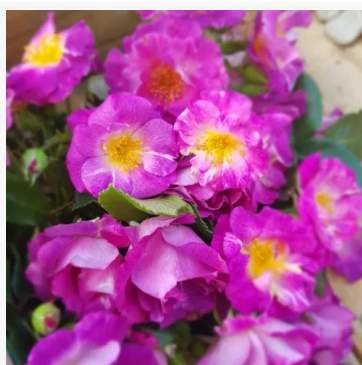

Purple Kid

fialová - keřová růže do záhonu
120-160 cm
růže s výraznou, dlouhotrvající vůní - klasický růžové
aroma
Fabien Ducher