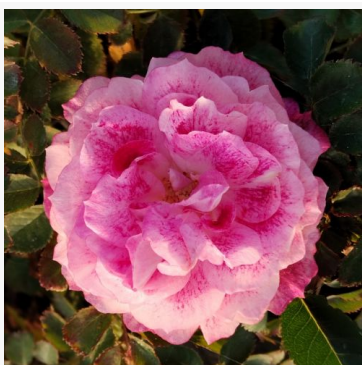

Let's Celebrate

fialová-bílá - záhonová floribunda růže
75-105 cm
růže s jemnou, nenápadnou vůní - jemně nasládlá vůně
Gareth Fryer