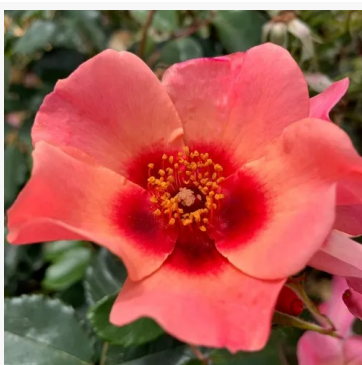

For Your Eyes Only

lososová - záhonová floribunda růže
65-95 cm
růže s jemnou, nenápadnou vůní - čerstvý, ovocný
charakter
Christopher Hugh Warner