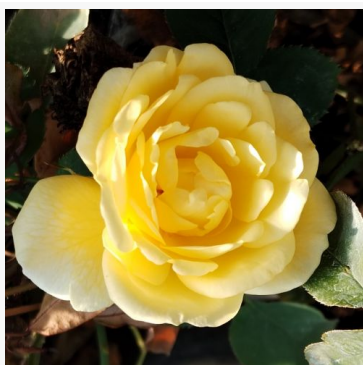

Tandinadi

žlutá - záhonová floribunda růže
70-100 cm
jemně, nenápadně vonící růže - jemný charakter
Mathias Tantau Jr.