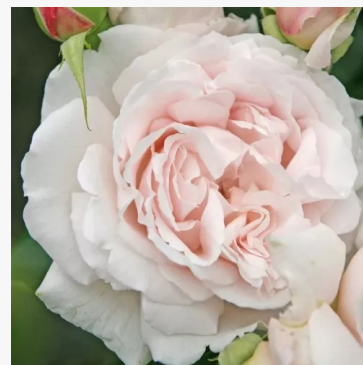

Constanze Mozart®

světle-růžová - záhonová floribunda růže
70-90 cm
velmi silná, i z dálky cítitelná vůně růže - bohatá,
ovocná vůně
Tim -Hermann Kordes