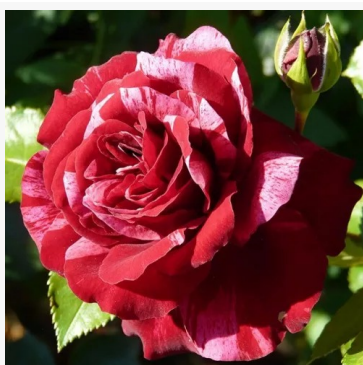

**Brownie**

oranžovo-červená - záhonová floribunda růže  
60-80 cm  
středně intenzivní, dobře cítitelné vonící růže - teplá,  
kořeněná  
Eugene S. Boerner

**Buisman's Glory**

růžová - záhonová floribunda růže  
75-105 cm  
růže s velmi slabou, diskrétně cítitelnou vůní - klasicky  
růžový charakter  
G. A. H. Buisman

**Café®**

žlutá - záhonová, floribunda, růže  
80-110 cm  
středně intenzivní, dobře cítitelná vůně růže - jemně  
nasládlá vůně  
Reimer Kordes

**Calippo**

červená-růžová - záhonová floribunda růže  
70-95 cm  
středně intenzivní, dobře cítitelná růže - svěží,  
broskvové medová  
Discovered by - pharmaROSA®