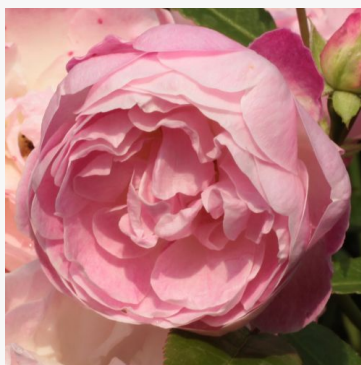

Sorbet Pink™

růžová - záhonová růže, polyantka
60-80 cm
růže s velmi slabou, sotva cititelnou vůní - příjemně
růžový charakter
Molnár Éva Anna