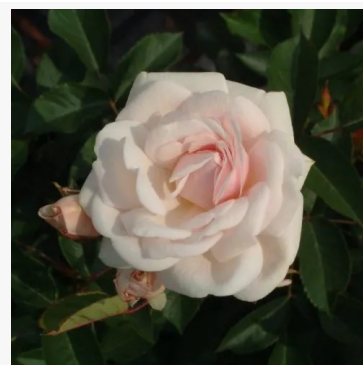

Marie Pavié

slonovinová - záhonová polyanthová růže
85-115 cm
středně intenzivní, dobře cítitelná růže - sladké, jemné
Alphonse Alégatière