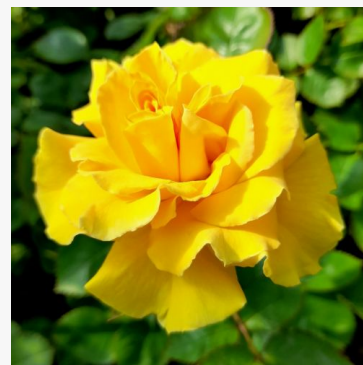

Felina

žlutá - záhonová floribunda růže
25-40 cm
silně vonící, dlouhotrvající růže - sladká, ovocná
Discovered by - pharmaROSA®