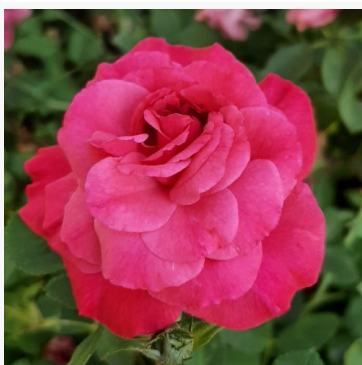

Pétiliante de Saint-Galmier

malinově-růžová - záhonová polyanthová růže
85-115 cm
velmi slabá, sotva cititelná vůně růže - diskrétní, s
pozadní vůní
Fabien Ducher