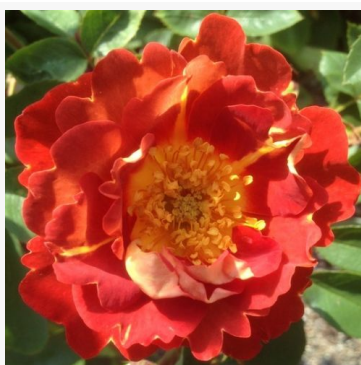

Strange Brew

červená-žlutá - záhonová floribunda růže
130-170 cm
růže jemné, nenápadné vůně - ovocně kořeněný
charakter
Bob Matthews