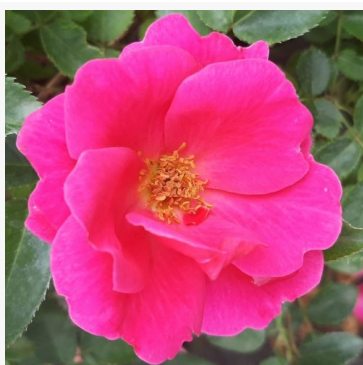

Gartenfreund®

růžová - krajinařská keřová růže
60-85 cm
velmi slabě vonící, sotva cítitelná růže - s mírně
ovocným charakterem
Tim -Hermann Kordes