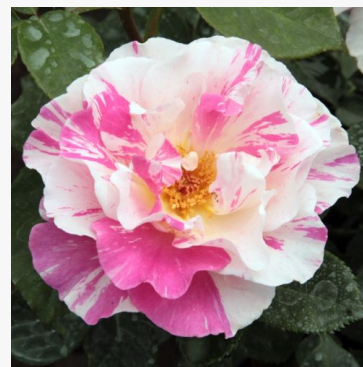

Berlingot™

bílá-růžová - záhonová, floribunda, růže
80-110 cm
silně vonná, i z dálky cítitelná růže - bohatá, ovocná
vůně
François Dorieux II.