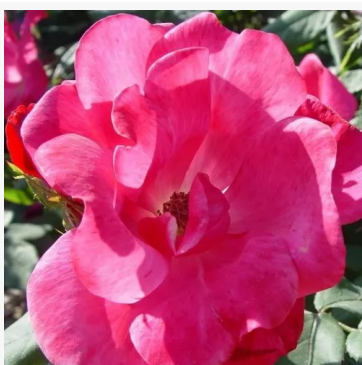

Pink Knock Out®

růžová - záhonová floribunda růže
100-140 cm
velmi slabě, diskrétně vonící růže - růžové aroma
William J. Radler