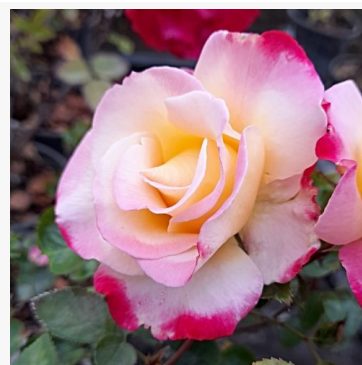

**Diamant®**

oranžová - záhonová, floribunda, růže  
80-105 cm  
jemně, nenápadně vonící růže - jemný, nasládlý  
charakter  
Reimer Kordes

**Dick Clark™**

krémově-žlutá - červený okraj okvětních lístků -  
záhonová grandiflora růže  
140-180 cm  
středně intenzivní, dobře cititelně vonící růže -  
sladká, kořeněná vůně  
Christian Bédard; Tom Carruth