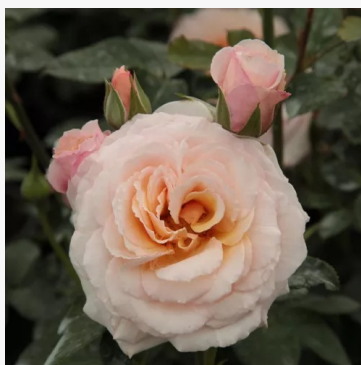

Pacific™

oranžová-růžová - záhonová grandiflora růže
60-90 cm
středně intenzivní, dobře cititelně vonící růže -
osvěžující, lehce nasládlá ovocná vůně
Biljana Božanić Tanjga