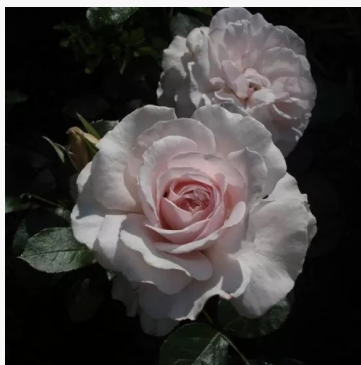

Constance Finn

světle-růžová - záhonová floribunda růže
95-130 cm
růže se silnou, charakteristickou vůní - bohatá,
starorůžová
Robert Harkness