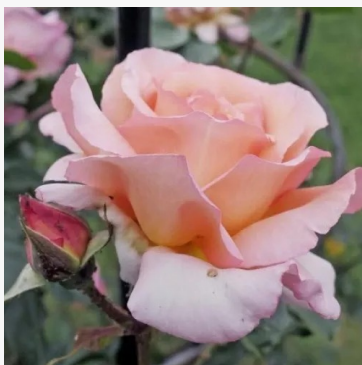

Josiane Pierre-Bissey

broskvová-růžová - záhonová polyantha růže
70-95 cm
jemně, nenápadně vonící růže - čerstvý, ovocný
charakter
Fabien Ducher