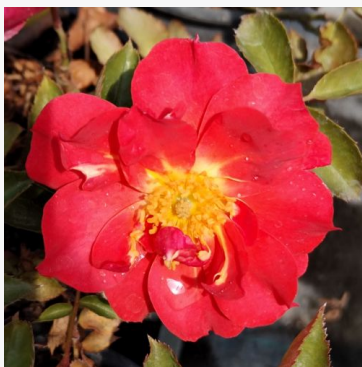

Honey Maya

oranžová - záhonová, floribunda růže
60-90 cm
růže se středně silnou, dobře cítitelnou vůní - medová,
sladká
-