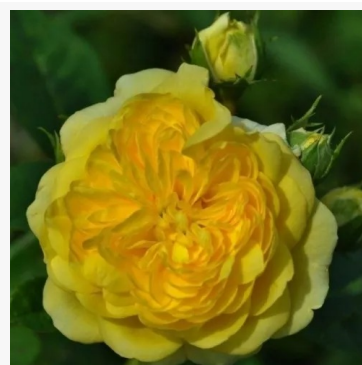

**Anna Mège™**

červená - keřová růže do záhonů  
85-115 cm  
růže bez vůně - bez cítitelné vůně  
Dominique Massad

**Anne Poulsen®**

karmazínová - záhonová, floribunda, růže  
150-210 cm  
středně intenzivní, dobře cítitelná vůně růže - příjemný,  
klasický růžový charakter  
Svend Poulsen