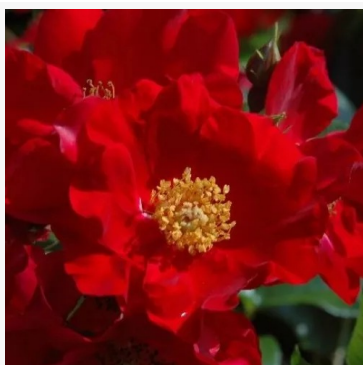

Alsace

červená - krajinná keřová růže
85-115 cm
velmi slabá, sotva cítitelná vůně růže - květinový
charakter
Paul Pekmez