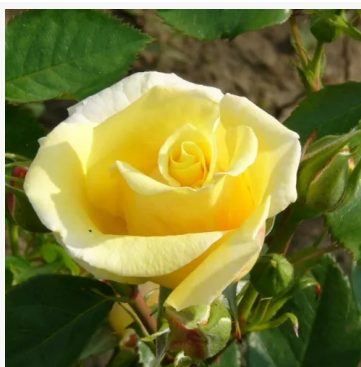

**Scherzo™**

červená - záhonová, floribunda, růže  
85-115 cm  
růže s velmi slabou, sotva patrnou vůní - popis vůně není k dispozici  
Marie -Louise Paolino Meiland

**Schöne Koblenzerin** ®

malinová-krémově-bílá - záhonová floribunda růže  
60-85 cm  
velmi slabě, sotva cítitelně vonící růže - jemná,  
nasládlá, růžová vůně  
Tim -Hermann Kordes