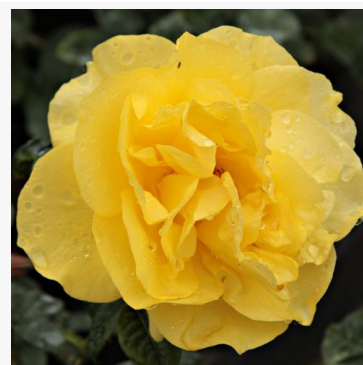

Goldbeet

žlutá - záhonová floribunda růže
120-180 cm
velmi slabá, sotva cítitelná vůně růže - jemný, neutrální
charakter
Werner Noack