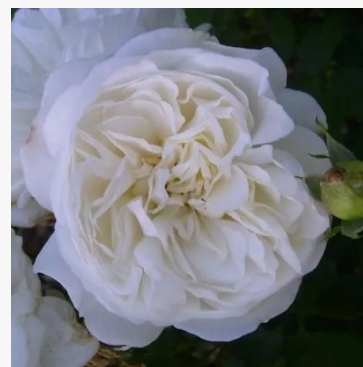

Weisse Gruss an Aachen™

bílá - záhonová, floribunda, růže
60-85 cm
středně intenzivní, dobře cítitelná vůně růže - příjemný,
klasický růžový charakter
Max Vogel