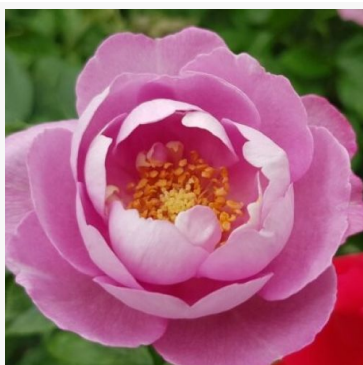

Boule de Parfum

růžová fialový odstín - záhonová floribunda růže
85-115 cm
silná, dlouhotrvající vůně růže - sladká, pudrová
Kunieda Keiji