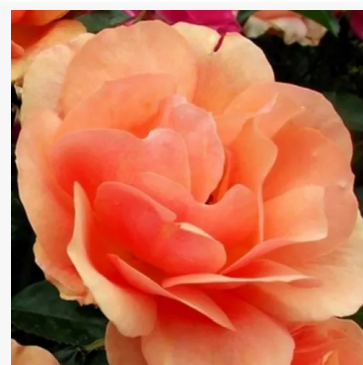

Alison™ 2000

zlatavá-oranžová - záhonová floribunda růže
40-65 cm
jemně, nenápadně vonící růže - lehké, jemné aroma
Ewald Liebig