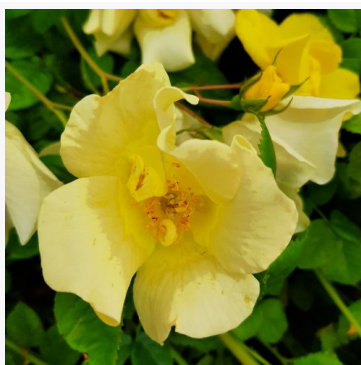

**Let's Celebrate**

fialová-bílá - záhonová floribunda růže  
75-105 cm  
růže s jemnou, nenápadnou vůní - jemně nasládlá vůně  
Gareth Fryer

**Liane Foly®**

žlutá - keřová růže pro krajinářské výsadby  
80-120 cm  
středně intenzivně, dobře cititelné vonící růže - svěží,  
citrusová vůně  
Alain Meillard