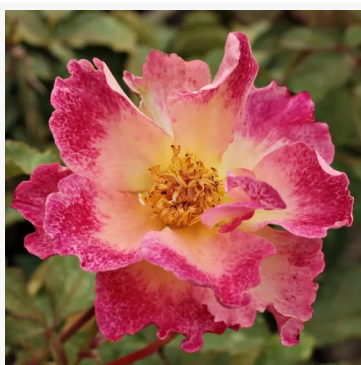

**Abracadabra®**

červená-žlutá - záhonová floribunda růže  
80-110 cm  
velmi slabá, sotva cítitelná vůně růže - jemný, klasický  
růžový charakter  
W. Kordes & Sons

**Adson von Melk™**

žlutá - záhonová floribunda růže  
110-150 cm  
jemně, subtilně vonící růže - lehká, žlutě ovocná vůně  
Georges Delbard

**Ahrenshooper Mühlenrose**

světle-růžová - záhonová floribunda růže  
40-60 cm  
jemně, nenápadně vonící růže - diskrétní, jemný  
charakter  
Márk Gergely

**Akara**

tmavě-růžový - záhonová floribunda růže  
75-105 cm  
jemně, nenápadně vonící růže - klasický růžový  
charakter  
Bob Matthews

**Alberich**

červená - záhonová, polyantová růže  
30-45 cm  
velmi slabě vonící, sotva cítitelná růže - diskrétně  
ovocná vůně  
Gerrit de Ruiter

**Alcazar™**

oranžovo-červená - záhonová, floribunda, růže  
100-140 cm  
jemně, nenápadně vonící růže - mírně sladká vůně  
Jean-Marie Gaujard