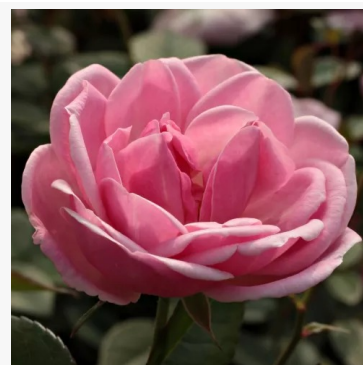

Mevrouw Nathalie Nypels

růžová - záhonová floribunda růže
50-70 cm
silně, dobře cítitelné vonící růže - sladká, čajová,
ovocná
Mathias Leenders