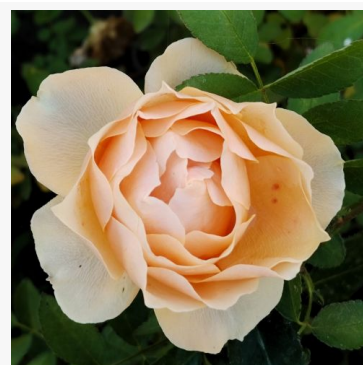

Henrietta Barnett

žlutá - záhonová floribunda růže
65-95 cm
výrazná, dobře cítitelná růže - kořenitá, myrňová
Philip Harkness