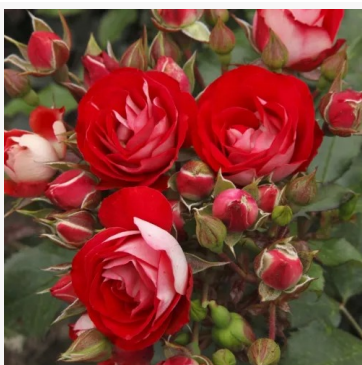

**Roseromantic®**

krémová-růžová - záhonová floribunda růže  
60-85 cm  
bezvonná růže - bez cítitelné vůně  
Tim -Hermann Kordes

**Rosige Landdrostei®**

červená - záhonová, floribunda, růže  
80-120 cm  
velmi slabě vonící, diskrétní růže - klasicky růžový  
charakter  
Wilhelm -Alexander Kordes