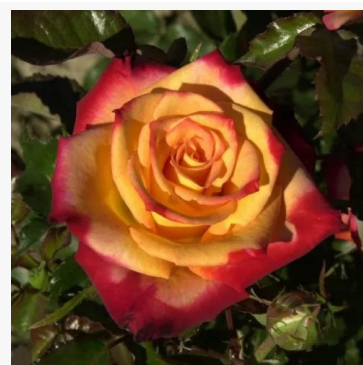

Mein München

červená-žlutá - záhonová floribunda růže
65-90 cm
velmi slabá, sotva cítitelná vůně růže - jemně nasládlá
vůně
Anne G. Cocker