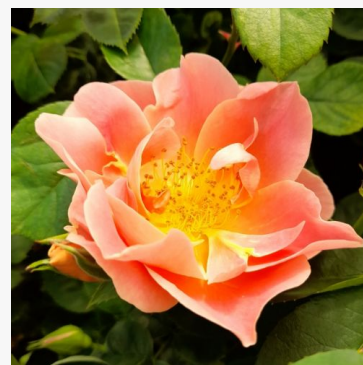

**Easy Does It**

oranžová - záhonová floribunda růže  
90-130 cm  
středně intenzivní, dobře cititelná růže - jemně ovocná  
Robert B. Harkness; Philip A. Harkness

**Echo**

lososová-růžová - záhonová keřová růže  
85-115 cm  
jemně, nenápadně vonící růže - jemný, klasický růžový  
charakter  
Louis Lens