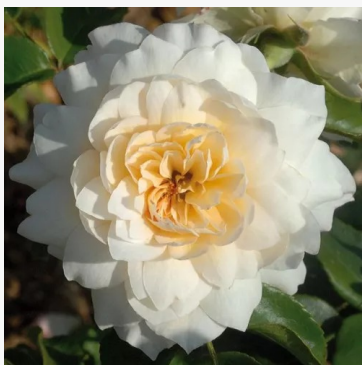

Nadine Xella-Ricci™

krémová - záhonová keřová růže
80-100 cm
velmi silně vonící, zahradu naplňující růže - klasický,
růžový charakter
Dominique Massad