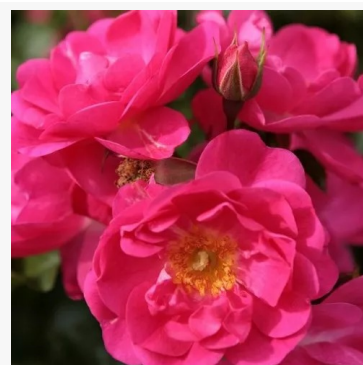

Neon®

tmavě růžová - záhonová floribunda růže
50-70 cm
velmi slabá, sotva znatelná vonná růže - popis vůně
není k dispozici
Wilhelm Kordes III.