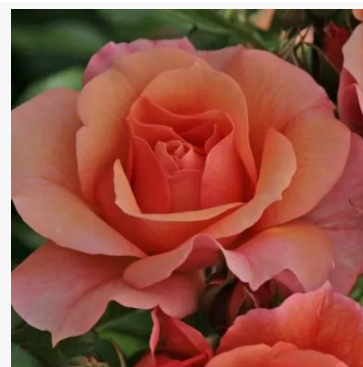

**Anny Duprey®**

citronově-žlutá - krajinná keřová růže  
90-130 cm  
jemně, nenápadně vonící růže - sladká, citrusová vůně  
Alain Meillard

**Aoi**

růžová-lilová - záhonová floribunda růže  
70-90 cm  
jemně, příjemně cititelná vonná růže - jemně růžový  
charakter  
Keiji Kunieda

**Apricot Queen Elizabeth**

broskvově-růžová - záhonová grandiflora růže  
75-105 cm  
silně vonící, dlouhotrvající růže - nasládlavá vůně  
H.A. Verschuren & Zonen

**Aprikola®**

broskvová-oranžová - záhonová, floribunda, růže  
60-85 cm  
jemně, nenápadně vonící růže - svěží, ovocný  
charakter  
W. Kordes & Sons