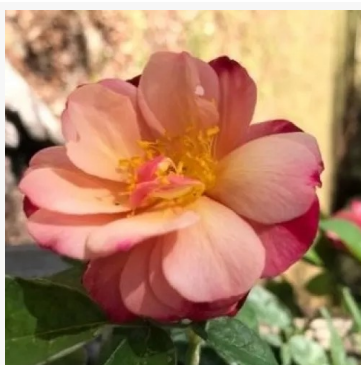

Léonie Lamesch

oranžovo-žlutá - záhonová polyantha růže
80-120 cm
středně intenzivní, dobře cítitelně vonící růže - příjemně
kořeněná, ovocná vůně
Peter Lambert