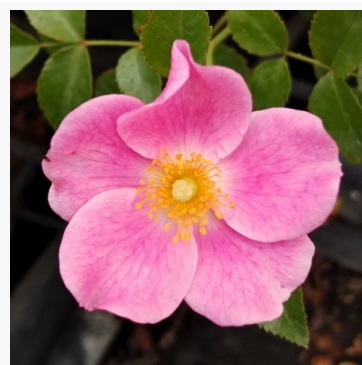

Fortuna®

růžová - záhonová, floribunda, růže
50-70 cm
velmi slabá, téměř nezatelná vůně růže - neutrální,
těžko definovatelné aroma
Tim -Hermann Kordes