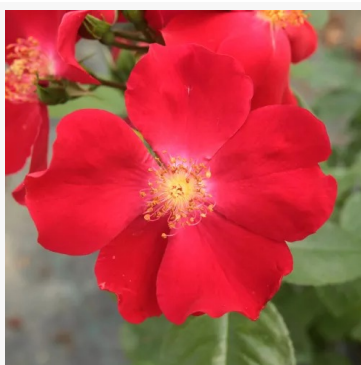

Heilige Bilhildis

červená - záhonová floribunda růže
80-110 cm
velmi slabá, sotva cítitelná vůně růže - jemně kořenitý
charakter
Márk Gergely